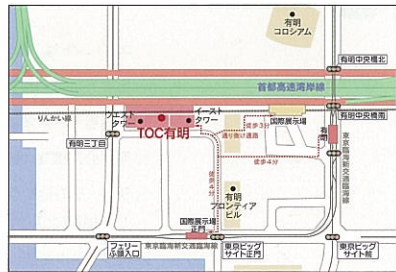

会場案内
●りんかい線「国際展示場駅」より徒歩3分
●東上線「国際展示場駅」より徒歩4分
●東武東上線「国際展示場駅」より徒歩4分

開催日/平成28年1月20日(水)
会場/TOC 有明 4階 コンベンションホール
[主催] 群馬県・群馬銀行・群馬県地場産業振興協議会
[後援] (公財)群馬県産業支援機構
(一社)群馬県商工会議所連合会
群馬県商工会連合会
群馬県中小企業団体中央会