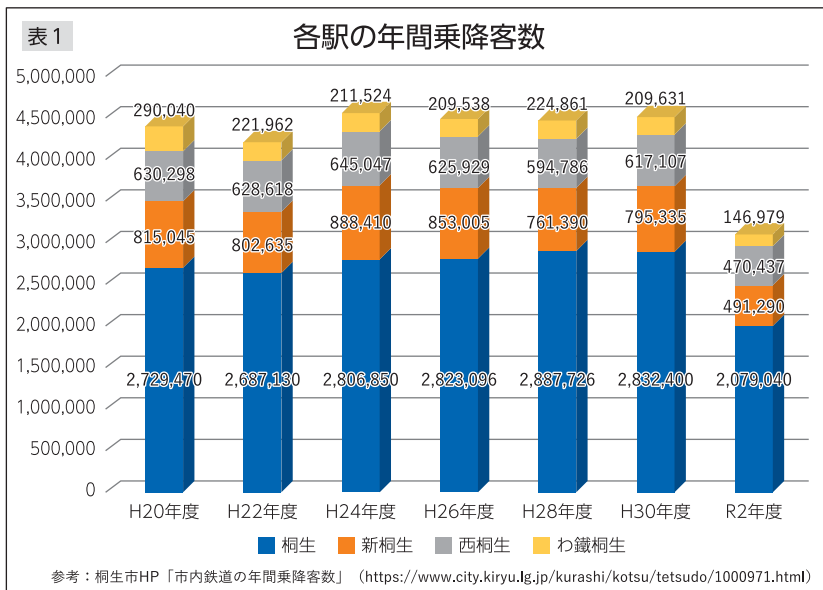

特集

全国的にも貴重な存在 桐生の4鉄道を再発見

鉄路も桐生はものづくり由来

桐生は4本の鉄道と沿線に15の駅を抱える。地方都市で4本の鉄道を持つケースは全国的にも珍しい。各線は明治から昭和初期にかけて敷設され、織物関係の経済人も多く携わった。『4本の鉄道』は繊維産業が築いた当時のまちの力を表し、「ものづくり」とも関係が切り離せない。

明治22年に前橋―小山中間全線が開通した両毛線。織物産業と両毛地域の発展のために、発起人には栃木県の買継商を中心に、桐生の買継商・佐羽吉右衛門や小野里喜左衛門も参加した。

都心からの玄関口である東武鉄道新桐生駅は大正2年に新設された。路線の敷設にあたり、買継商・書上文左衛門、金融業・大沢福太郎らが、中心市街地への引き入れを東武鉄道と交渉した記録も残されている。

昭和3年に開通した上毛電気鉄道は、織物のまち桐生と製糸のまち前橋を結ぶ。当時、鉄道網の恩恵を受けられない地域もあり、養蚕をはじめとする各種産業の振興のために敷設された。終点の西桐生駅は開業当時の姿を留める。

わたらせ渓谷鐵道は旧国鉄足尾線を前身とする

4つの軌道交通を持つ桐生。JR 両毛線と旧国鉄足尾線を引き継ぐ第3セクター・わたらせ渓谷鐵道、さらに私鉄の東武鉄道と上毛電気鉄道。それぞれに成り立ちは異なるが、いずれも時代の産業経済の動きが背景にある。地方創生が叫ばれ、公共交通の雄である鉄路の復権は桐生の活性化に欠かせない。今年には日本初の鉄道が開業してから150年の節目。桐生の鉄道各線の起こりからその魅力を再確認したい。

第3セクター鉄道。桐生駅と栃木県日光市足尾町の間藤駅を結ぶ。足尾銅山から銅を輸送するため、大正3年に足尾鐵道として全線開通。同7年の国鉄、昭和62年のJRを経て平成元年には現在の運営体制となった。

奮闘する各線
地域の魅力アップで相乗効果へ

鉄道の利用状況は低い水準で横ばいまたは減少傾向にあり、車社会の地方都市ではその傾向がより強い。さらに令和2年からは新型コロナウイルスのまん延が追い打ちをかけている(表1参照)。