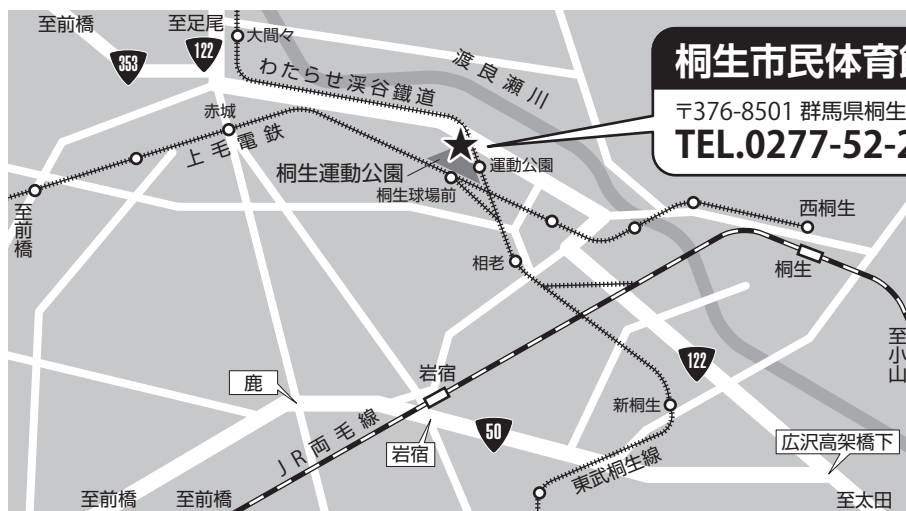

④機械 金属製品	(株)日乃出
	(有)松見精工
	(株)マルキン産業
	(有)宮本製作所
	(株)ミツバ
⑤プラスチック	(株)村田工業
	(株)山田製作所
	(株)山岸鍛工
	(株)ロードプランニング
	(株)ワーテックス
⑥その他製造	(有)アライ・サンズ
	エムエス化成(株)
	(株)三景
	(株)新和
	和田工業所 (株)シェリー販売代理店
	(有)アイエンジニアリング
	桐生市インキュベーションオフィス
	(有)サイン化学
	産電子工業(株)
	太陽印刷工業(株)
	(有)巽社
	(株)トヨダプロダクツ
	永井紙業(有)
	(株)正英
	(有)メディアグローブ
やさしくるま工房 荒川自動車	
わたらせ樹脂工房	
⑦商品卸小売	カナイ石油(株)
	(有)カネコヤ
	(有)企業ユニフォームアカデミー
	(株)KING HEART
	サンコー電子グループ アサヒドウ
	(株)ジャパンアイデアセンター
	(有)諏訪源米穀
	(株)花清
	富士ジーワイ商事(株)
	(株)モギカバン店
(株)両毛ネットワークス	

⑧建設不動産	(株)京和サポート
	クボタ金属(株)
	三興電気(株)
	清水開発(株)
	嶋村装業(株)
⑨飲食	(株)野村建設工業
	ふくろうはうす (有)高橋建装
	エムケイ・レーヴ炭火焼処きのご茶屋
	(株)美喜仁
	(株)アズ
⑩広告	(株)カッティング・モード
	(株)ステッチ
	(株)東和広告システム
	(有)フジタ工芸
	(株)アイクルー
⑪情報サービス	デジタルブックジャパン
	(株)両毛システムズ
	(株)両毛ビジネスサポート
	(株)両毛インターネットデータセンター
	(有)Y.B.S
⑫各種サービス	(株)アイブレイン
	(株)石島運輸倉庫 (株)マルトウ
	江原会計事務所
	北関東総合警備保障(株)
	(有)COCO-LO
	(医)山育会グループ
	(株)しんきんカード
	しんきんリース(株)
	昭和リース(株)
	セコム上信越(株)
(株)ミツバアビリティ	
メディカルブライアン(株)	
(株)メンテック	
⑬その他	(株)アート
	(株)オフィス・アドバン
	(株)群馬経済新聞社
	(株)コア・プロ

⑭官庁関係	経済産業省 関東経済産業局
	産業技術総合研究所
	中小企業基盤整備機構
	日本政策金融公庫前橋支店
	地域経済活性化支援機構
	群馬県
	群馬県立産業技術センター
	群馬県繊維工業試験場
	群馬県産業支援機構
	前橋市
	桐生市
	桐生商工会議所
	伊勢崎市
	伊勢崎商工会議所
	太田市
太田国際貨物ターミナル	
太田商工会議所	
沼田市	
みどり市	
足利市	
足利商工会議所	
足利工業大学	
⑮大学 その他団体	桐生大学 桐生大学短期大学部
	群馬大学
	前橋工科大学
	北関東産官学研究会
	地球温暖化防止ぐんま県民会議
	信金中央金庫
	信金キャピタル(株)
	(株)上島熱処理工業所
	(株)弘機商会
	(株)昭和製作所
平和工業(株)	
⑯大田工連	群馬クレインサンダース
	ザスパクサツ群馬

※敬称等略

桐生市民体育館
〒376-8501 群馬県桐生市相生町3-300
TEL.0277-52-2362