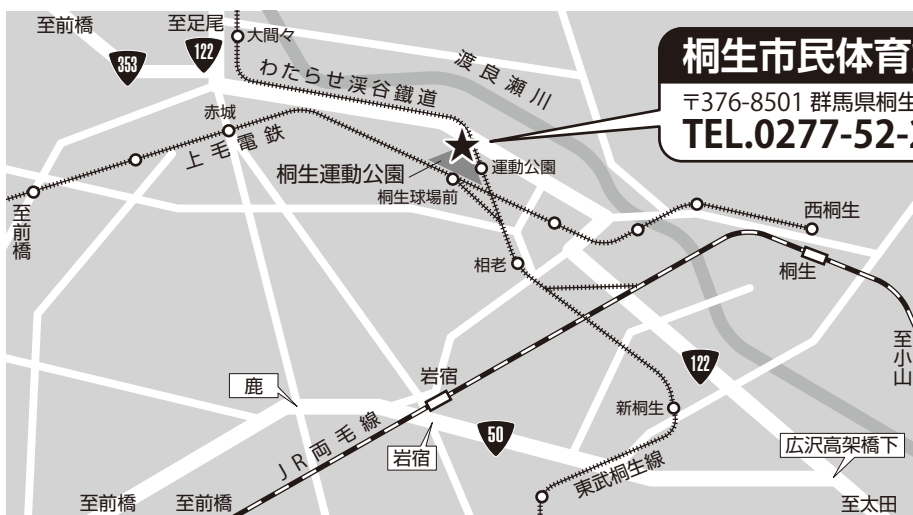

⑥	平澤建設(株)	
	(株)山田工業	
	⑦広告デザイン	上毛かるたせんべい
		(株)ステッチ
		(有)フジタ工芸
		(有)メディアグローブ
		(株)ラストイズム
		Ladybird Press(レディバードプレス)
		(株)アイクルー
		ITコー ディネータ協会/ITC群馬
(株)クレイドルボックス		
(株)両毛システムズ		
⑧情報サービス	(株)両毛ビジネスサポート	
	(株)両毛インターネットデータセンター	
	(株)アイブレイン	
	(株)アイ・リンク	
	(株)石島運輸倉庫	
	北関東総合警備保障(株)	
	(株)群桐産業	
	ケア・コスモス	
	(株)KJインターナショナル	
	医療法人 宏愛会	
⑨各種サービス	医療法人 山育会グループ	
	(有)ジェイビーエム	
	(株)シムックス	
	昭和リース(株)	
	(株)しんきんカード	
	しんきんリース(株)	
	セコム上信越(株)	
	(株)メンテック	
	やさしいくるま工房 荒川自動車	
	(有)諏訪源米穀	
⑩食品飲食	(有)地車	
	(有)中里商店	
	(有)半田屋	
	星野物産(株)	
	ライフインフーズ(株)	
	(有)若宮	
	⑪その他	NTT東日本 東毛営業支店
		(株)FM桐生

⑪	(株)オフィス・アドバン	
	(株)群馬経済新聞社	
	(株)コア・プロ	
	(株)サンコー・インダストリアル・オートメーション	
	⑫官公庁関係	足利市
		太田市
		桐生市
		群馬県
		群馬県産業支援機構(よろず支援拠点)
		群馬県住宅供給公社
群馬県6次産業化サポートセンター		
群馬県繊維工業試験場		
群馬県立産業技術センター		
経済産業省 関東経済産業局		
厚生労働省群馬労働局 ハローワーク桐生		
(株)地域経済活性化支援機構		
日本政策金融公庫 前橋支店		
みどり市		
⑬大学その他団体	足利工業大学	
	北関東産官学研究会	
	キッズバレイ	
	桐生大学・桐生大学短期大学部	
	桐生市立商業高等学校ビジネス研究部	
	群馬県信用保証協会	
	群馬大学	
	(株)商工組合中央金庫(商工中金)	
	信金中央金庫	
	前橋工科大学	
りょうもうアライアンス		
⑭大田工運	(株)弘機商会	
	(株)昭和製作所	
	(株)泰信製作所	
	東亜(株)	
	(有)東蒲機器製作所	
	(株)富士テクノマシ	
	平和工業(株)	
	⑮県外	群馬クレインサンダーズ
		ザスパクサツ群馬

※敬称等略

桐生市民体育館
〒376-8501 群馬県桐生市相生町3-300
TEL.0277-52-2362